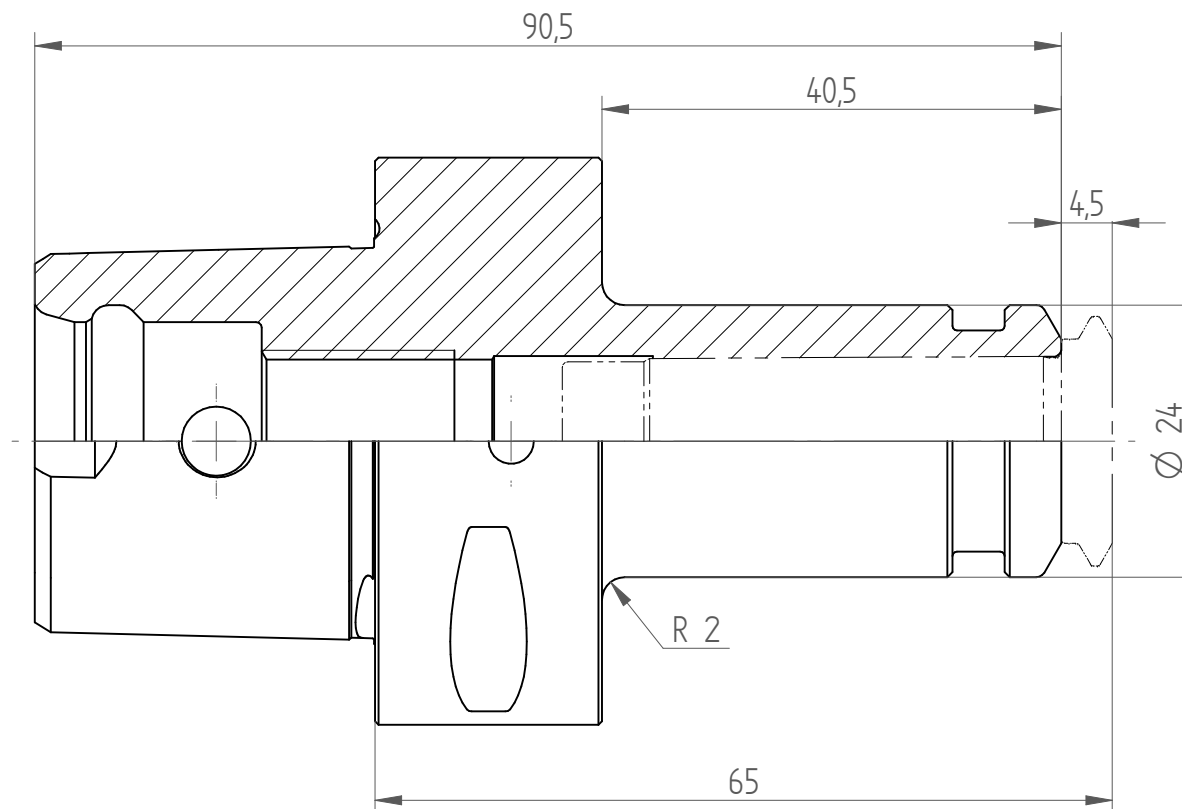

Swiss
Precision
Tools

REGO-FIX®

REGO-FIX AG
Obermattweg 60
4456 Tenniken / Switzerland

Phone +41 61 976 14 66
Fax +41 61 976 14 14
www.rego-fix.com

This is a non-controlled copy. All information given herein is subject to change without notice

The information given herein has been carefully checked and is believed to be correct. REGO-FIX, however, assumes no responsibility or liability for any errors, inaccuracies or omissions that may appear in this drawing

This document is subject to copyright laws. No part of this document may be reproduced or transmitted in any form or any means, electronic or mechanic, for any purpose, without the express written permission of REGO-FIX

Type : C5_PG25x065
Part No. : 280571520
Date : 05.05.2014
Scale : 1.5:1